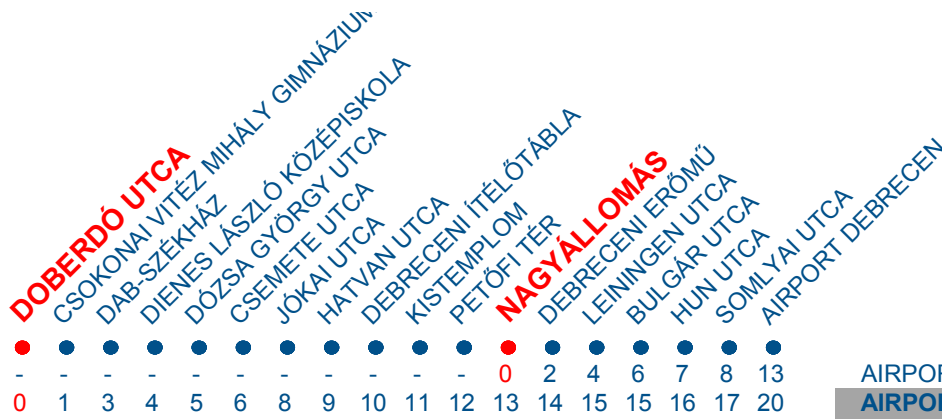

AIRPORT 1 / AIRPORT 2

DOBERDÓ UTCA/ NAGYÁLLOMÁS- AIRPORT DEBRECEN

A városi közlekedés sajátosságai miatt néhány perces menetrendi eltérések előfordulhatnak.

INDULÁSI IDŐPONTOK A VÉGÁLLOMÁSRÓL

| HÉTFŐ MONDAY | | KEDD TUESDAY | | SZERDA WEDNESDAY | | CSÜTÖRTÖK THURSDAY | | PÉNTEK FRIDAY | | SZOMBAT SATURDAY | | VASÁRNAP SUNDAY | |
|-----------------|------|-----------------|------|---------------------|------|-----------------------|------|------------------|------|---------------------|------|--------------------|------|
| ÓRA | PERC | ÓRA | PERC | ÓRA | PERC | ÓRA | PERC | ÓRA | PERC | ÓRA | PERC | ÓRA | PERC |
| 01 | | 01 | | 01 | | 01 | | 01 | | 01 | | 01 | |
| 02 | | 02 | | 02 | | 02 | | 02 | | 02 | | 02 | 57 |
| 03 | | 03 | 07 | 03 | 07 | 03 | 07 | 03 | | 03 | 07 | 03 | |
| 04 | 32 | 04 | 27 | 04 | 27 | 04 | 27 | 04 | 32 | 04 | 27 | 04 | 17 |
| 05 | 20 | 05 | 20 | 05 | 20 | 05 | 20 | 05 | 20 | 05 | 20 | 05 | 20 |
| 06 | | 06 | | 06 | | 06 | | 06 | | 06 | | 06 | |
| 07 | 27 | 07 | 27 | 07 | 27 | 07 | 27 | 07 | 27 | 07 | 27 | 07 | 27 |
| 08 | | 08 | | 08 | | 08 | | 08 | | 08 | | 08 | |
| 09 | | 09 | | 09 | | 09 | | 09 | | 09 | | 09 | |
| 10 | 37 | 10 | 37 | 10 | 37 | 10 | | 10 | 37 | 10 | 37 | 10 | |
| 11 | | 11 | | 11 | 57 | 11 | | 11 | | 11 | | 11 | 32 |
| 12 | | 12 | | 12 | | 12 | 15 | 12 | | 12 | | 12 | |
| 13 | 10 | 13 | 10 | 13 | 10 | 13 | 10 | 13 | 10 | 13 | | 13 | 30 |
| 14 | 20 | 14 | | 14 | | 14 | | 14 | 20 | 14 | | 14 | |
| 15 | | 15 | | 15 | | 15 | | 15 | | 15 | | 15 | |
| 16 | 02 | 16 | 02 | 16 | 02 | 16 | 02 | 16 | 02 | 16 | 02 | 16 | 02 |
| 17 | | 17 | | 17 | 20 | 17 | | 17 | | 17 | | 17 | |
| 18 | 05 | 18 | 05 | 18 | | 18 | 05 | 18 | 05 | 18 | 05 | 18 | 05 |
| 19 | 00 | 19 | 00 | 19 | 00 | 19 | 00 | 19 | 00 | 19 | 00 | 19 | 00 |
| 20 | | 20 | | 20 | | 20 | | 20 | | 20 | | 20 | |
| 21 | 45 | 21 | 45 | 21 | 45 | 21 | 45 | 21 | 45 | 21 | 45 | 21 | 45 |
| 22 | | 22 | | 22 | | 22 | | 22 | | 22 | | 22 | |
| 23 | | 23 | | 23 | | 23 | | 23 | | 23 | | 23 | |