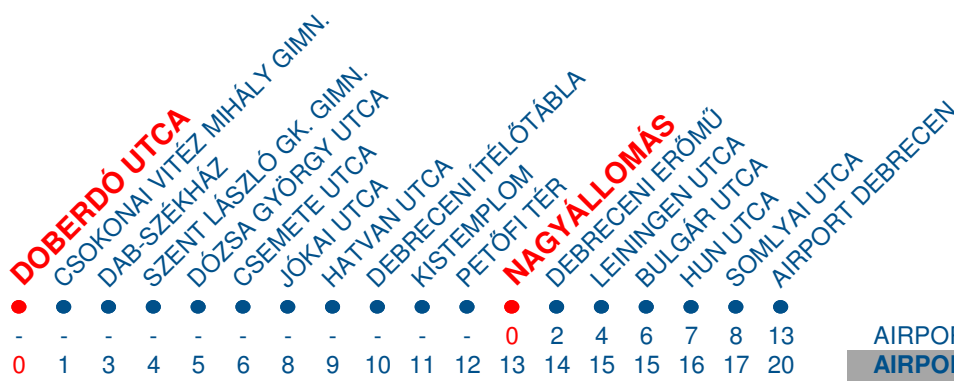

AIRPORT 1 / AIRPORT 2

DOBERDÓ UTCA/ NAGYÁLLOMÁS- AIRPORT DEBRECEN

-	-	-	-	-	-	-	-	-	-	-	-	-	0	2	4	6	7	8	13	AIRPORT 1	MENETIDŐ (PERC)
0	1	3	4	5	6	8	9	10	11	12	13	14	15	15	16	17	20	AIRPORT 2	MENETIDŐ (PERC)		

A városi közlekedés sajátosságai miatt néhány perces menetrendi eltérések előfordulhatnak.

INDULÁSI IDŐPONTOK A VÉGÁLLOMÁSRÓL

HÉTFŐ MONDAY		KEDD TUESDAY		SZERDA WEDNESDAY		CSÜTÖRTÖK THURSDAY		PÉNTEK FRIDAY		SZOMBAT SATURDAY		VASÁRNAP SUNDAY	
ÓRA	PERC	ÓRA	PERC	ÓRA	PERC	ÓRA	PERC	ÓRA	PERC	ÓRA	PERC	ÓRA	PERC
00		00		00		00	42	00		00		00	
01	32	01	b05 b50	01		01		01	07	01		01	
02		02		02	e47	02		02	00	02		02	
03	17	03	d17	03	c17	03	17	03	17	03	17	03	17
04	00	04	00	04	00	04	00	04	00	04	00	04	00
05	20	05	20	05	20	05	20	05	20	05	20	05	20
06		06		06		06		06		06		06	
07	32	07	32	07	32	07	32	07	32	07	32	07	32
08		08		08	a30	08		08		08		08	
09		09		09		09		09		09		09	
10	47	10	47	10	47	10	47	10	47	10	47	10	47
11		11		11		11		11		11		11	
12	12	12		12	12	12		12	12	12		12	32
13	10	13	10	13	10	13	10	13	10	13		13	
14		14		14		14		14		14		14	
15		15		15		15		15		15		15	10
16	02	16	02	16	02	16	02	16	02	16	02	16	
17	45	17	45	17	20	17	45	17	45	17	45	17	20
18		18		18		18		18		18		18	
19	00 32	19	00 32	19	00 32	19	00 32	19	00 32	19	00 32	19	00 32
20		20		20		20		20		20		20	
21	32	21	32	21	32	21	32	21	32	21	32	21	32
22		22		22		22		22		22		22	
23	57	23	57	23		23	57	23	57	23	57	23	