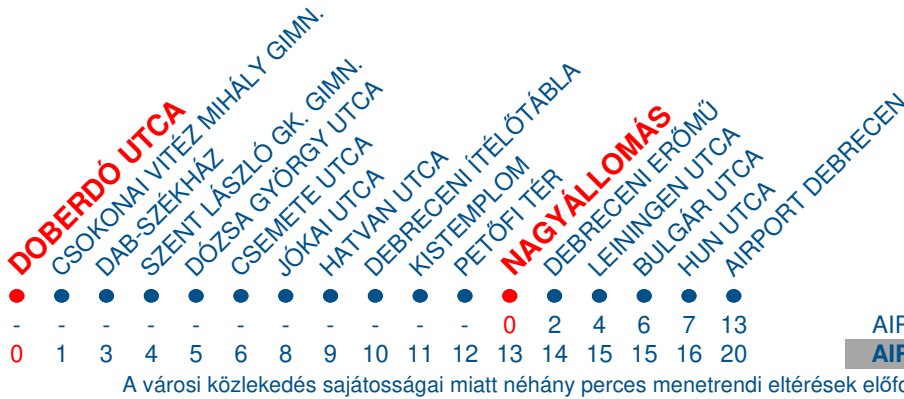

AIRPORT 1 / AIRPORT 2

DOBERDÓ UTCA/ NAGYÁLLOMÁS- AIRPORT DEBRECEN

AIRPORT 1 MENETIDŐ (PERC)
AIRPORT 2 MENETIDŐ (PERC)

INDULÁSI IDŐPONTOK A VÉGÁLLOMÁSRÓL

HÉTFŐ MONDAY		KEDD TUESDAY		SZERDA WEDNESDAY		CSÜTÖRTÖK THURSDAY		PÉNTEK FRIDAY		SZOMBAT SATURDAY		VASÁRNAP SUNDAY	
ÓRA	PERC	ÓRA	PERC	ÓRA	PERC	ÓRA	PERC	ÓRA	PERC	ÓRA	PERC	ÓRA	PERC
00		00		00		00		00		00		00	
01		01		01		01		01		01		01	
02		02		02		02		02		02		02	
03	17	03		03		03	17	03	17	03	07	03	17
04	10	04	10 45	04	20	04	10	04	10	04	10	04	10
05	20	05	20	05	20	05	20	05	20	05	20	05	20
06		06		06		06		06		06		06	
07	32	07	32	07	32	07	32	07	32	07	32	07	32
08		08		08		08		08		08		08	
09		09		09		09		09		09		09	
10	50	10		10	00	10		10	50	10		10	
11		11		11		11		11		11	10	11	
12		12	20	12		12		12		12		12	
13	10	13	10	13	10	13	10	13	10	13		13	
14	15	14		14		14		14	15	14		14	
15		15		15		15		15		15		15	
16	02	16	02	16	02	16	02	16	02	16	02	16	
17	20	17	20	17	20 52	17	20	17	20	17		17	20
18		18		18		18		18		18		18	
19	00 32	19	00 32	19	00 32	19	00 32	19	00 32	19	00 32	19	00 32
20		20		20		20		20		20		20	
21	32	21	32	21	32	21	32	21	32	21	32	21	32
22		22		22		22		22		22		22	
23		23		23		23		23		23		23	